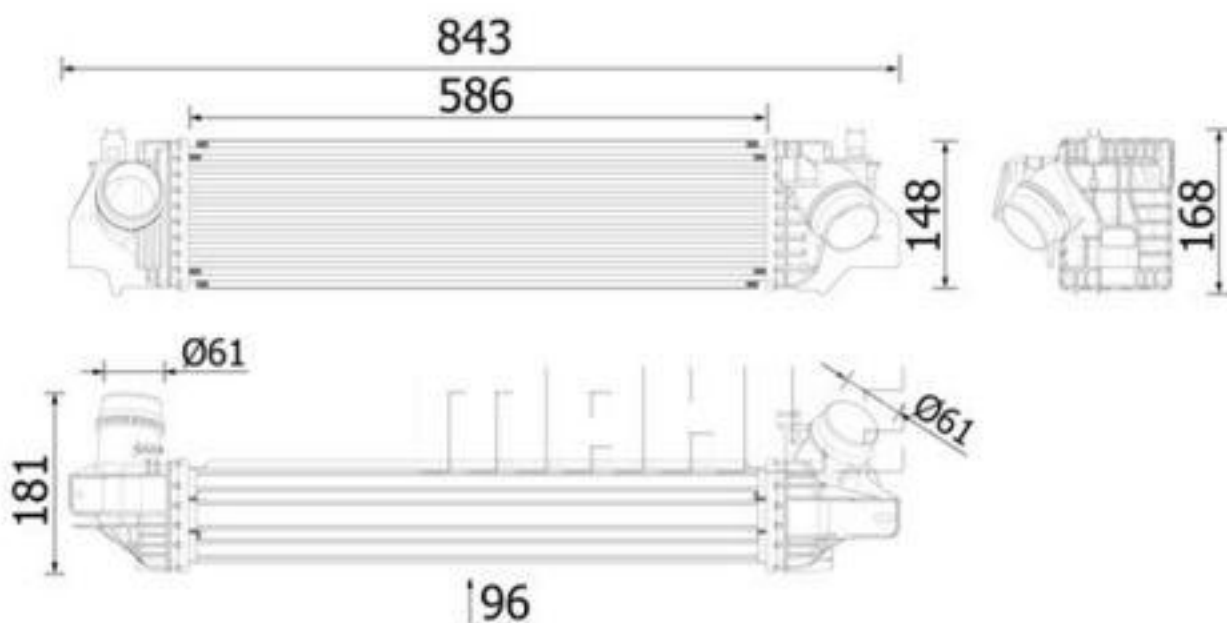

Radiadores **Oriente**

Mahle - CI617000P - INTER BMW S2 F45 214D (14-) MINI CLUBMAN (14-)

CALIDAD OEM BEHR

PREMIUM LINE