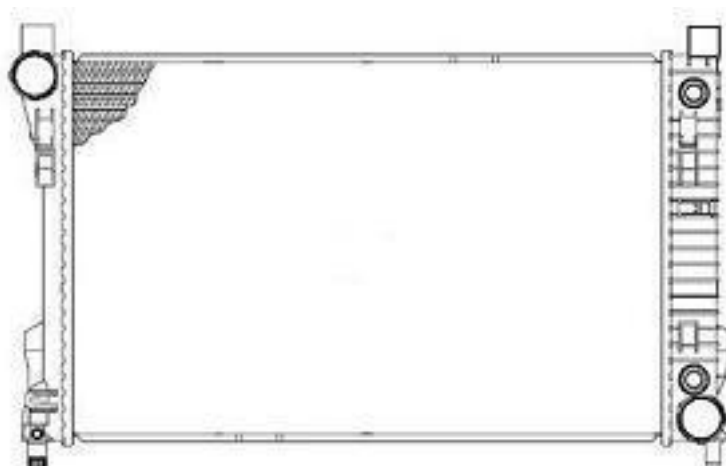

# Radiadores **Oriente**

Ordoñez - 2065081 - RADIA MB W203(00>)W203 CLC(08>)W209 CLK(02>)W171  
SLK (08>)

MAN/AUT

947 x 406 x 26

947 x 406 x 26