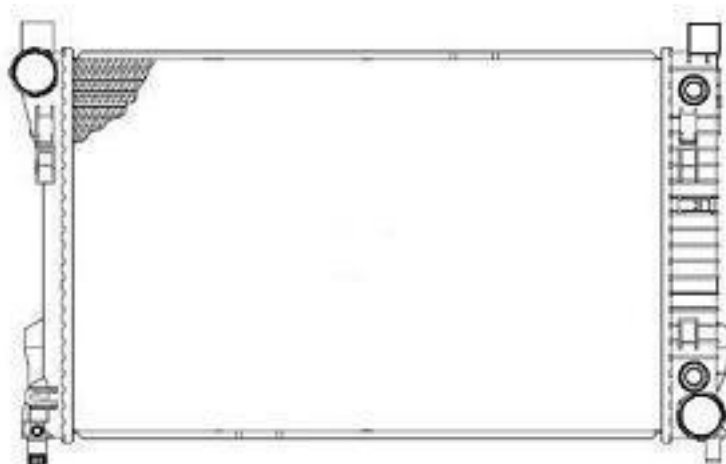

# Radiadores **Oriente**

Ordoñez - 2065081 - RADIA MB W203(00>)W203 CLC(08>)W209 CLK(02>)W171  
SLK (08>)

MAN/AUT

947 x 406 x 26

947 x 406 x 26