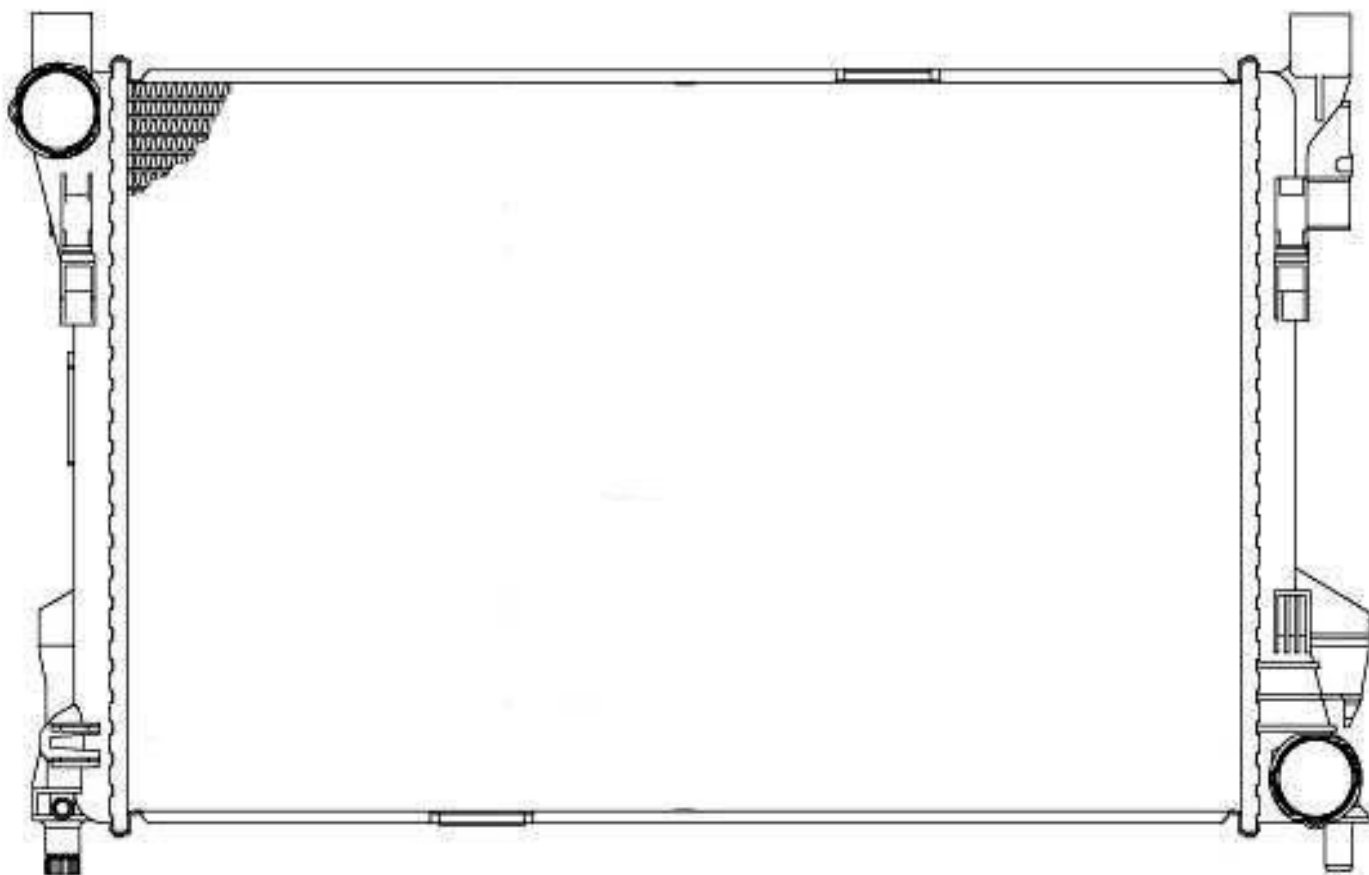

# Radiadores **Oriente**

Ordoñez - 2065028 - RADIA MB W203(00>)W203 CLC(08>)W209 CLK(02>)W171  
SLK (08>)

MAN/AUT

647 x 408 x 26

647 x 408 x 26