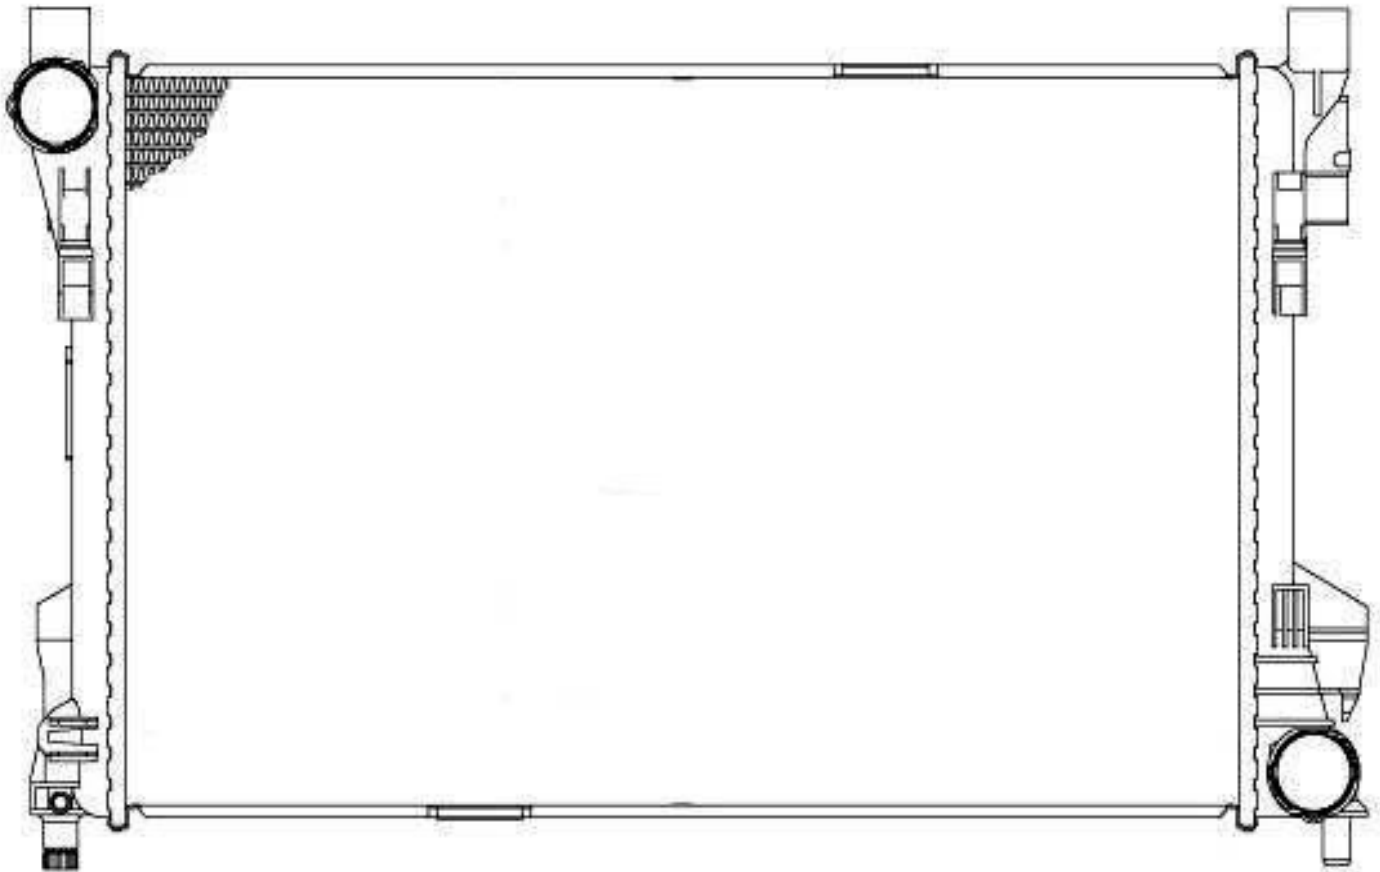

# Radiadores **Oriente**

Ordoñez - 2065028 - RADIA MB W203(00>)W203 CLC(08>)W209 CLK(02>)W171  
SLK (08>)

MAN/AUT

647 x 408 x 26

647 x 408 x 26