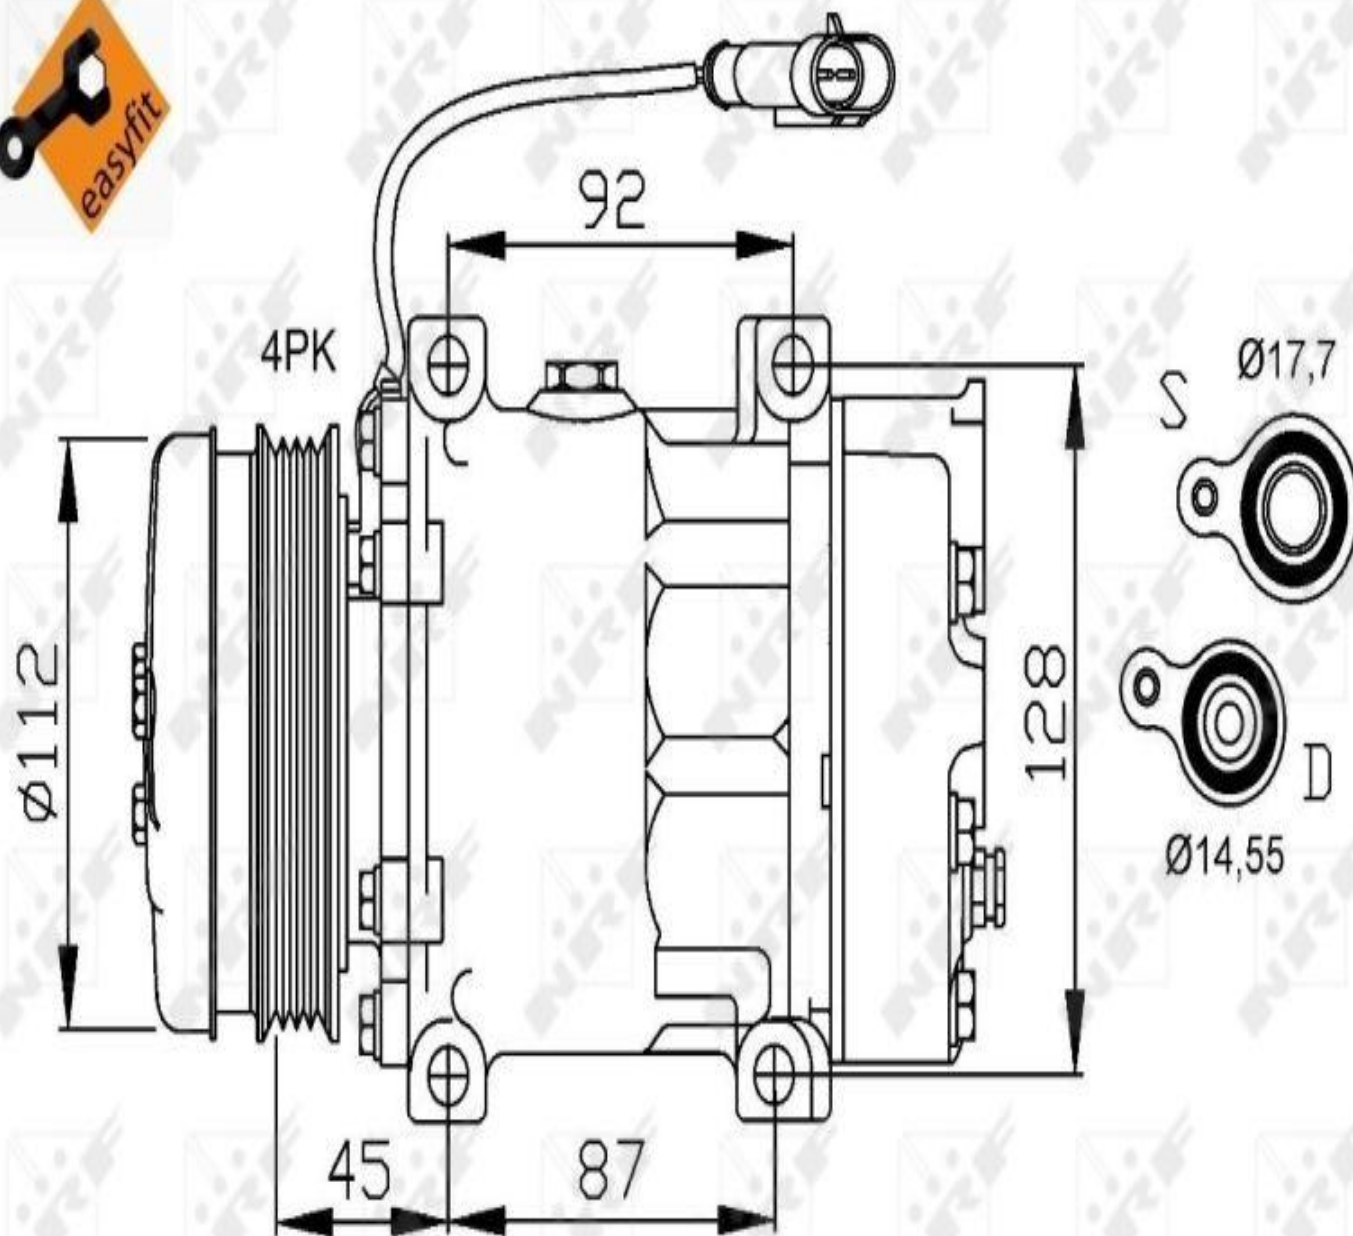

# Radiadores **Oriente**

NRF - 32759 - COMPR NEW HOLLAND/CASE/CNH

CALIDAD ALTERNATIVA

DIRECT MOUNT - MODEL NO. 6021, 8148,  
CILINDER HEAD "WV", 12 VOLT