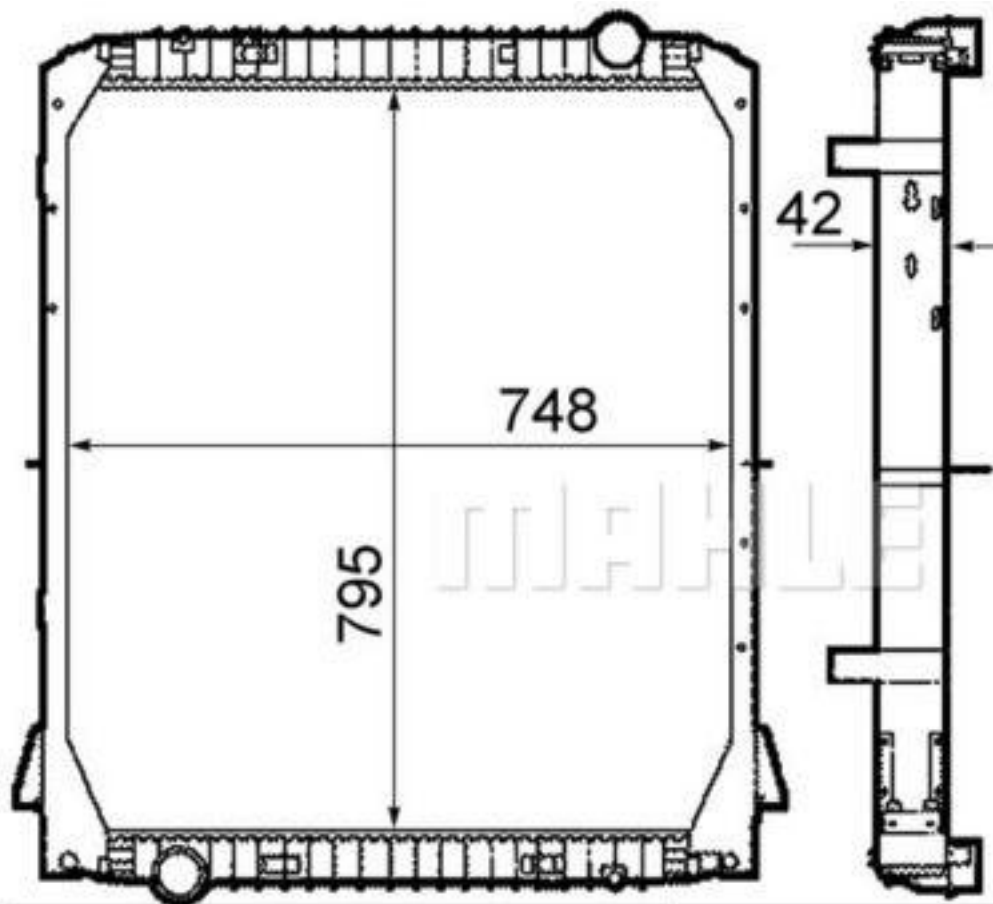

Radiadores **Oriente**

Mahle - CR1913000P - RADIA IVECO EUROTRAKKER (99-) VALEO

VALEO

PREMIUM LINE