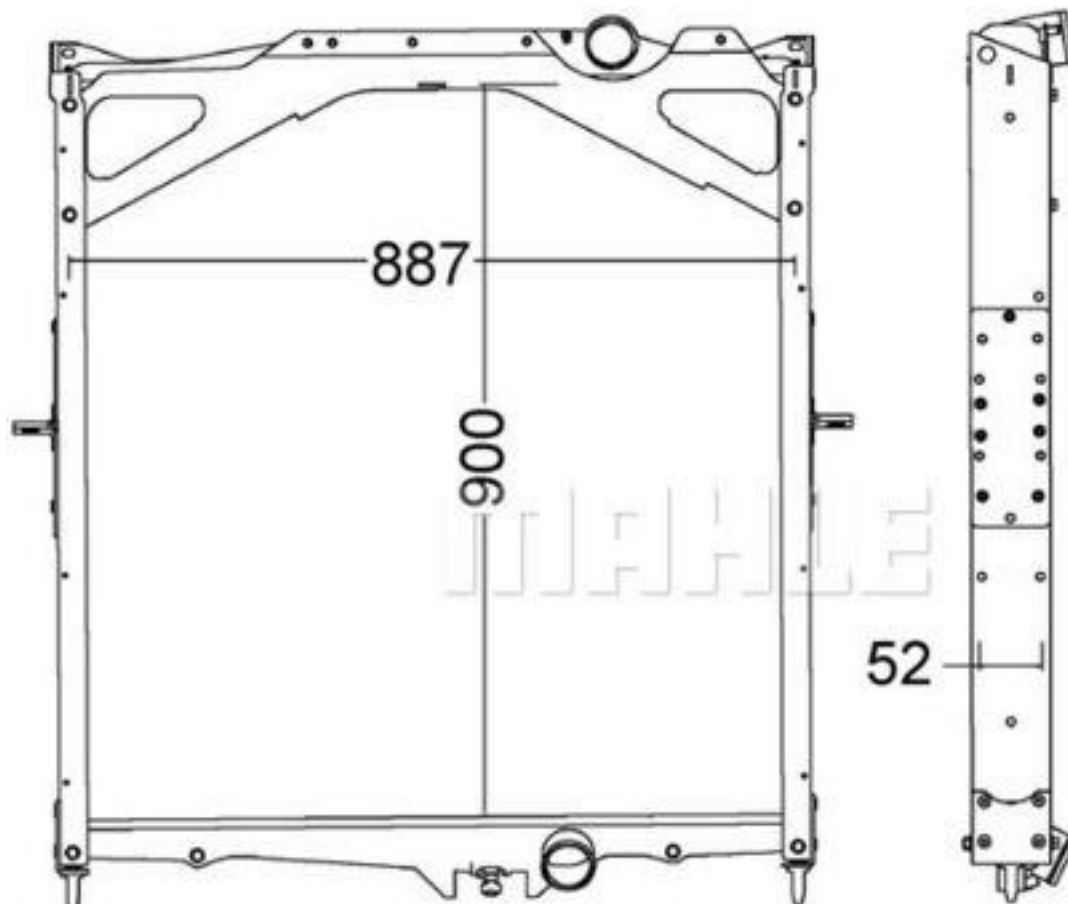

Radiadores **Oriente**

Mahle - CR1556000P - RADIA VOLVO V.I. FH12/FH16 (93>) 900*900*48
(COMPLETO)

CON LATERALES

PREMIUM LINE