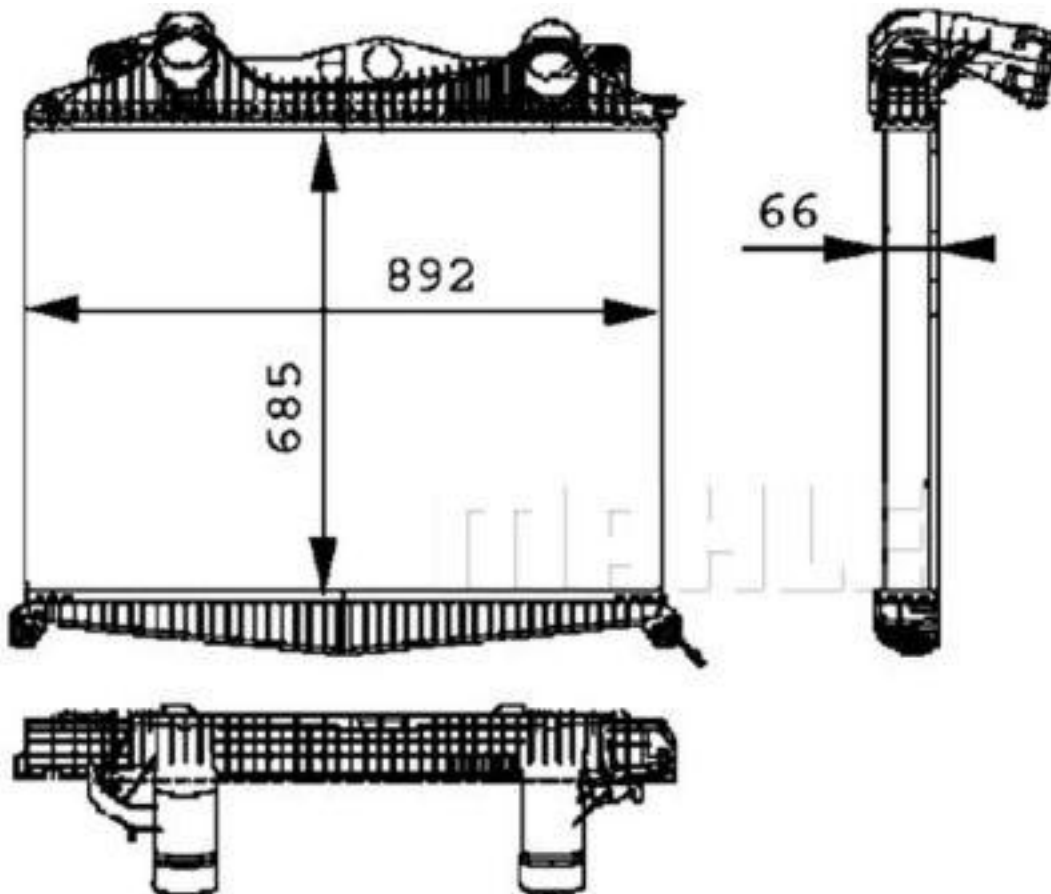

Radiadores **Oriente**

Mahle - CI11000P - INTER MAN TGA (SUSTITUIDO X CI11900P)

SUSTITUIDO POR CI11900P

PREMIUM LINE