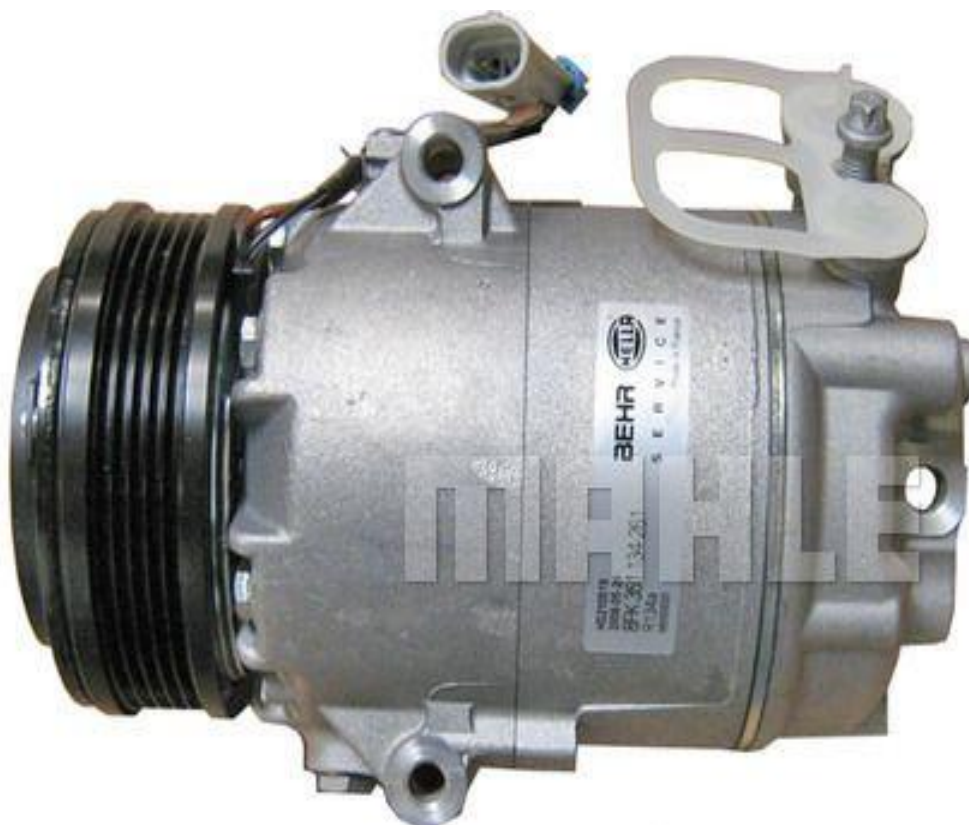

Radiadores **Oriente**

Mahle - ACP4500S - COMPR OPEL ASTRA G/ CORSA C/ MERIVA/ TIGRA (00>)

CALIDAD ALTERNATIVA

PREMIUM LINE