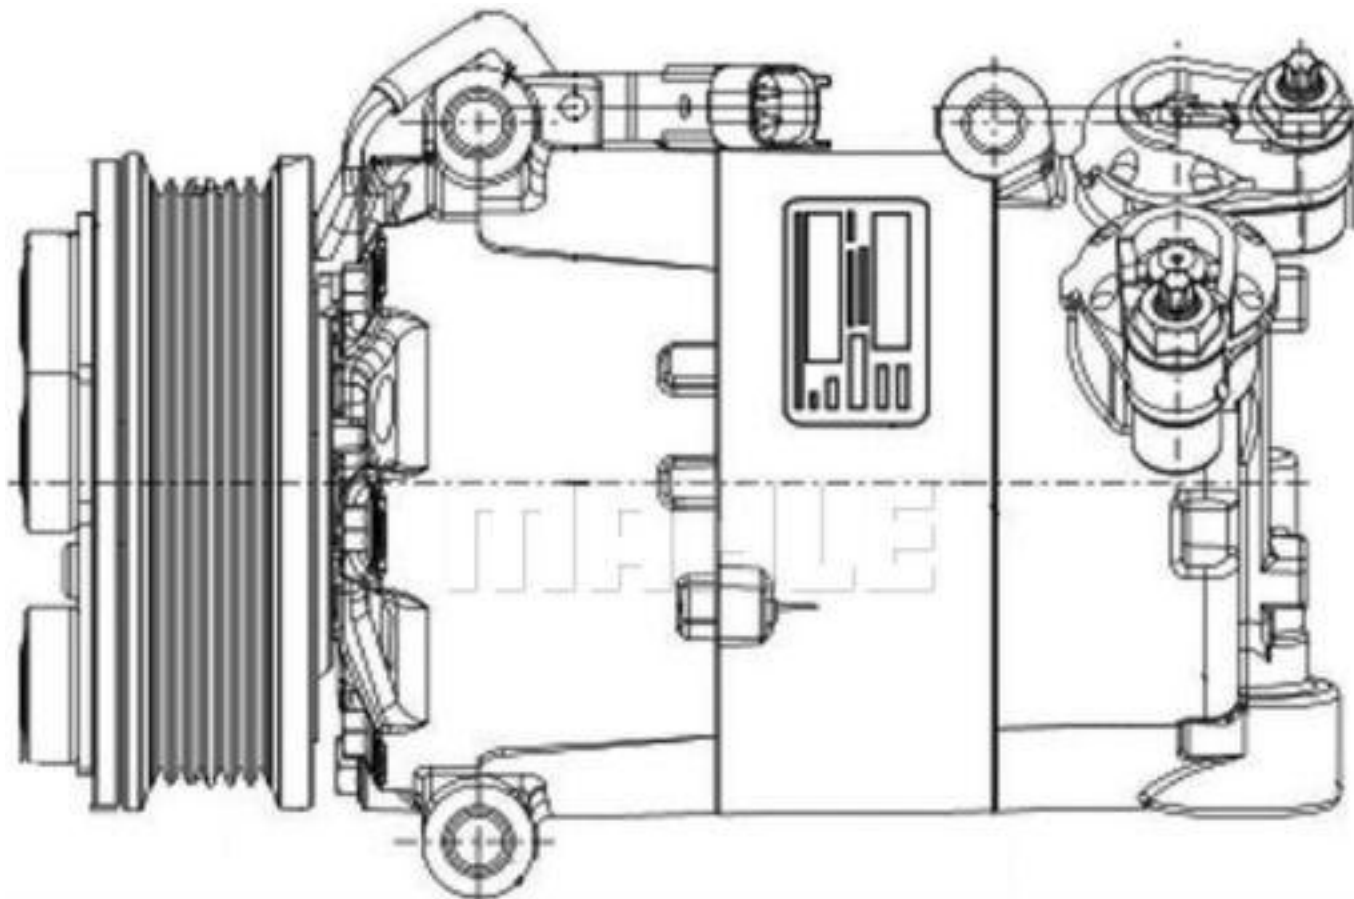

Radiadores **Oriente**

Mahle - ACP136000P - COMPR FORD KUGA 2.0TDCI (08-)

CALIDAD OEM VISTEON

PREMIUM LINE