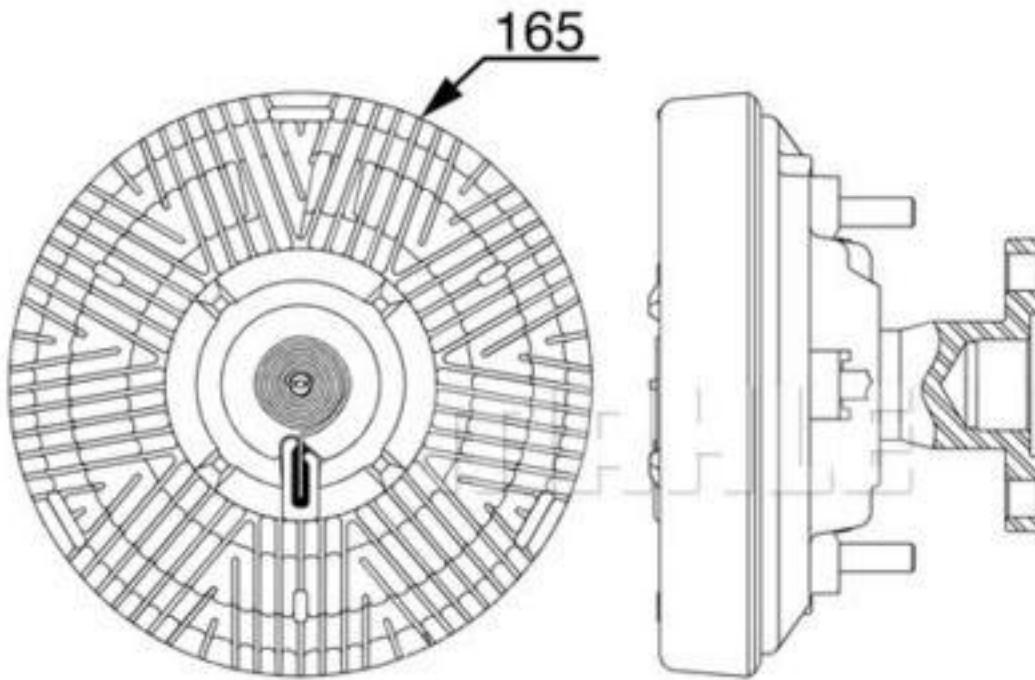

# Radiadores **Oriente**

Mahle - CFC258000P - VISCO JOHN DEERE 6020-6920

CALIDAD PREMIUM

**PREMIUM LINE**